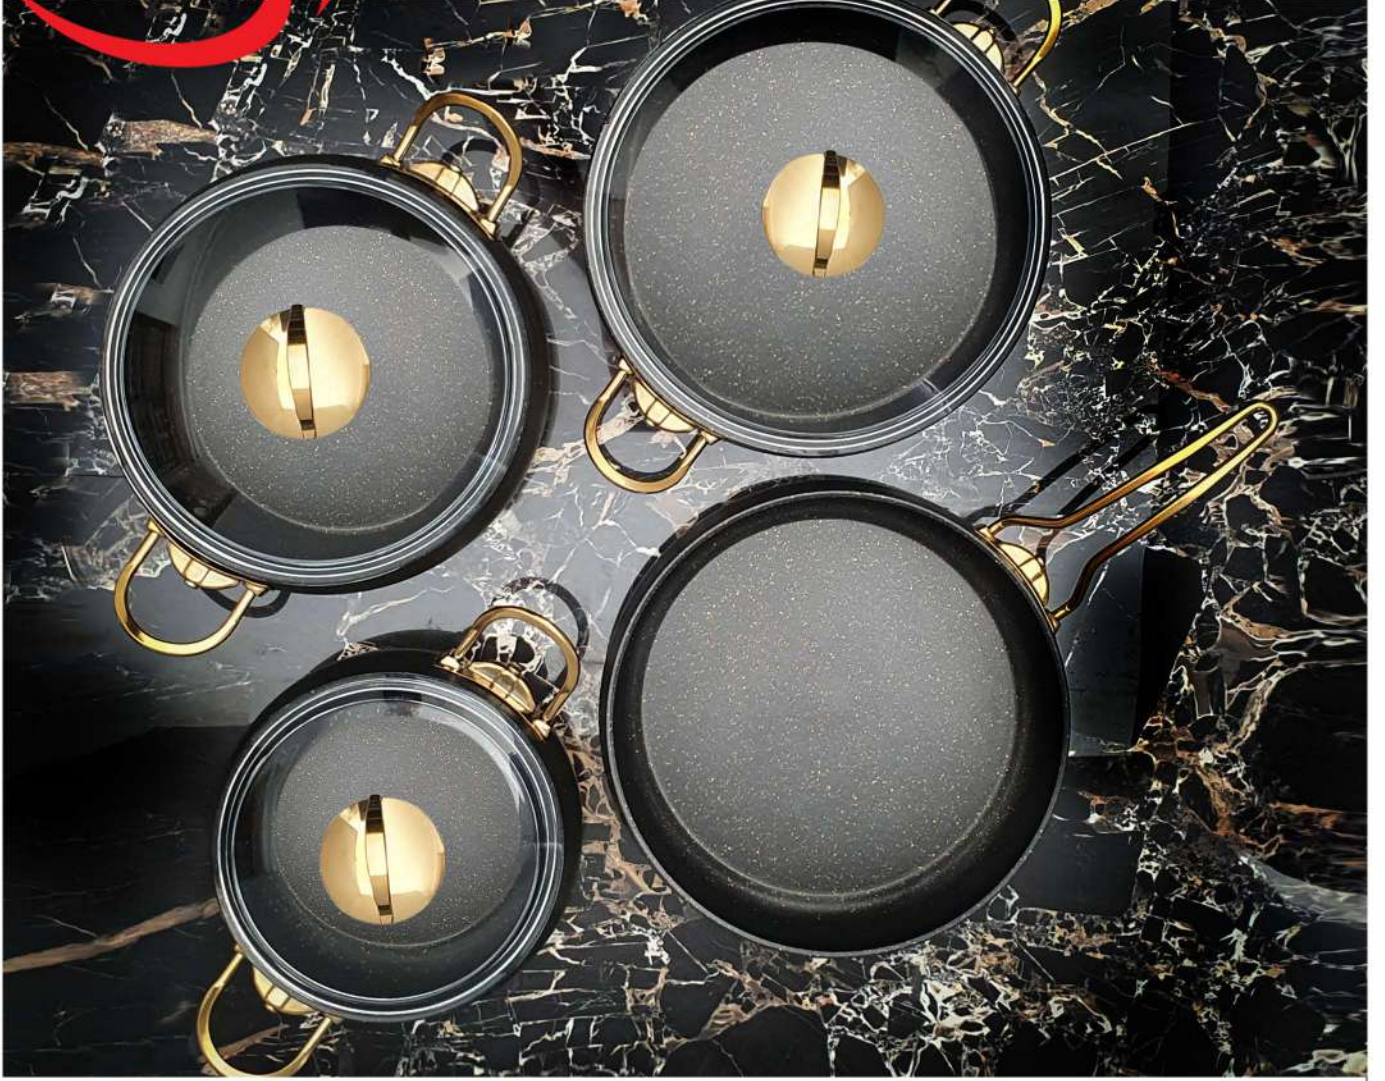

ELITE Serisi estetik duruşuyla ve farklı tarzlara uygun renk seçeneklerinin yanı sıra göz alıcı **DECO** serisiyle mutfağınıza değer katacak. Ergonomik tutuş sağlayan paslanmaz çelik kulp ve tepe şimdi altın renkli titanyum kaplı tasarımıyla mutfağınızdaki en şık yardımcı olmak üzere sizlerin beğenisine sunuldu.