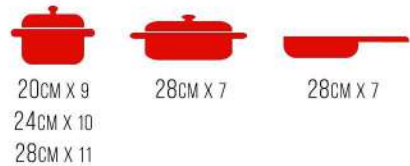

8682798400976

11,75

0,81

20cm x 9
24cm x 10
28cm x 11

28cm x 7

28cm x 7

Elite Deco Gold 7 Parça Set

Elite Deco Gold 7 Pcs Set